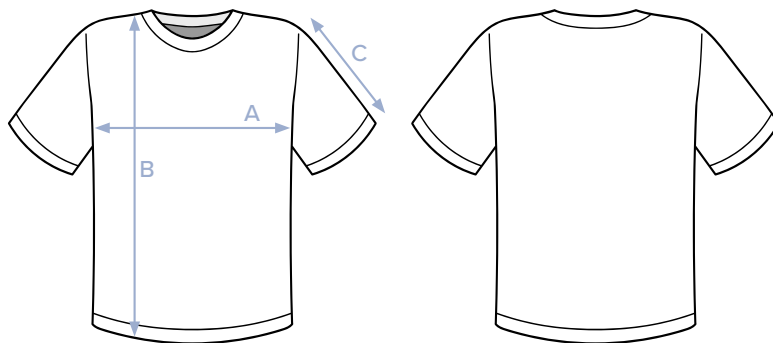

# Größentabelle

Damen T-Shirt

155 GSM

Größen	A Halber Brustumfang	B Körperlänge	C Ärmellänge
XS	42	62	16
S	44,5	64	16
M	47,5	66	17
L	50,5	68	17
XL	53,5	69	18
XXL	56,5	69	18

\*in cm